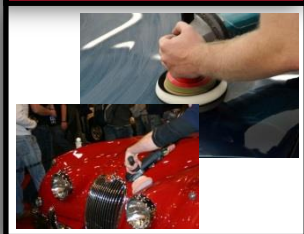

System Approach

Platorello

- Attacco M14
- Design piatto e flessibile permette un lavoro preciso su superfici piane e curve con basse vibrazioni

Cuffia in pelle di agnello

- 100% naturale
- Qualità premium con alta densità elevata della fibra. Si adatta perfettamente a superfici piane e curve.

Premium Quality

Spugna Dura

- Struttura a schiuma grossolana
- Per la rimozione di lacca ricondizionata, graffi profondi e lucidatura e superfici laccate.

Spugna Morbida

- Struttura a schiuma fine
- Per la rimozione di graffi molto sottili e ologrammi

Customer Groups

Panno in Microfibra

- Super morbido per rifinire la lucidatura

Pasta lucidante

- Pasta a grana grossa M-Cut 1500 per la rimozione di graffi profondi
- Pasta M-Wax 6000 per la rimozione graffi leggeri e la sigillatura in un'unica passata.