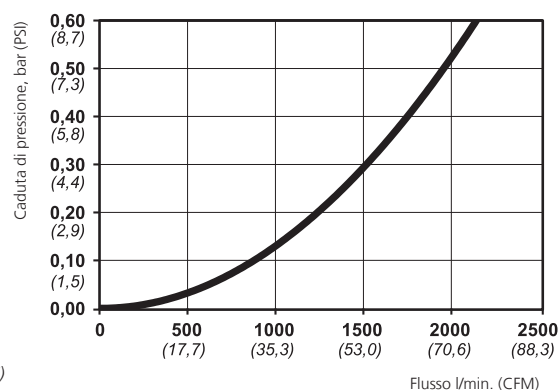

FLUSSO ARIA

La portata del flusso è misurata con pressione di ingresso a 6 bar (87 PSI) e per caduta di pressione a 0,5 bar (7 PSI)

		Codice articolo	Connessione
ATTACCHI DI SICUREZZA ESAFE	Raccordo tubo	103152002	6.3 mm (1/4")
		103152043	7 mm (9/32")
		103152004	10 mm (3/8")
		103152005	13 mm (1/2")
	Raccordo tubo	103152083	13 mm (1/2")
ATTACCHI ESAFE CON BLOCCAGGIO DI SICUREZZA	Raccordo Stream-Line	103152090	6.5 x 10 mm
		103152092	8 x 12 mm
		103152096	11 x 16 mm
	Filettatura femmina	103152244	G 3/8"
ATTACCHI DI SICUREZZA ESAFE	Filettatura maschio	103152152	R 1/4"
		103152154	R 3/8"
		103152155	R 1/2"
		103152452	NPT 1/4"
		103152454	NPT 3/8"
		103152455	NPT 1/2"
	Filettatura femmina	103152102	Rc 1/4"
		103152104	Rc 3/8"
		103152105	Rc 1/2"
		103152202	G 1/4"
		103152204	G 3/8"
		103152402	NPT 1/4"
	Raccordo Stream-Line	103152404	NPT 3/8"
		103152405	NPT 1/2"
		103152058	5 x 8 mm
		103152060	6.5 x 10 mm
	103152062	8 x 12 mm	
	103152063	9.5 x 13.5 mm	
	103152066	11 x 16 mm	

		Codice articolo	Connessione	
ATTACCHI FEMM. SOFT-LINE ESAFE	Raccordo Stream-Line	103152080	6.5 x 10 mm	
		103152082	8 x 12 mm	
ATTACCHI MASCHIO	Raccordo tubo	103155002	6.3 mm (1/4")	
		103155043	7 mm (9/32")	
		103155004	10 mm (3/8")	
		103155005	13 mm (1/2")	
	Filettatura maschio	103155151	R 1/8"	
		103155152	R 1/4"	
		103155154	R 3/8"	
		103155155	R 1/2"	
		103155452	NPT 1/4"	
	103155454	NPT 3/8"		
	103155455	NPT 1/2"		
Filettatura femmina	103155101	Rc 1/8"		
	103155102	Rc 1/4"		
	103155104	Rc 3/8"		
	103155105	Rc 1/2"		
	103155402	NPT 1/4"		
	103155404	NPT 3/8"		
Raccordo Stream-Line	103155058	5 x 8 mm		
	103155060	6.5 x 10 mm		
	103155062	8 x 12 mm		
	103155063	9.5 x 13.5 mm		
	103155066	11 x 16 mm		

CEJN si riserva il diritto di apportare modifiche senza preavviso. Le filettature sono conformi alle norme ISO Standard. Altre connessioni e guarnizioni sono disponibili su richiesta. Per disponibilità e prezzi rivolgersi a un distributore CEJN autorizzato. Alcuni codici prodotto potrebbero essere soggetti ad un quantitativo d'ordine minimo. Per consigli sulla manutenzione visitare il nostro sito www.cejn.com. Tutte le misure sono in mm.