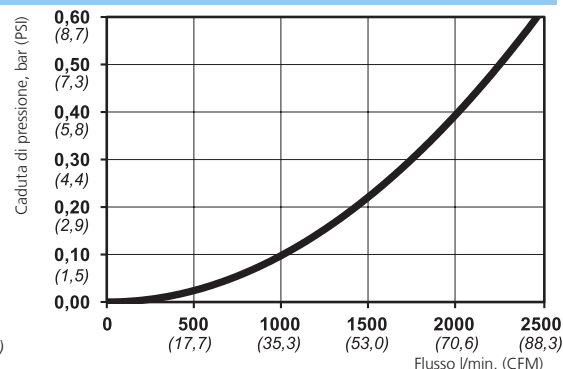

La Serie 320 è disponibile anche in versione *Soft-Line*, *Multi-Link*. E' inoltre disponibile una versione in acciaio inox, la Serie 326.

suva
CERTIFICATION

DATI TECNICI

Diametro nominale.....	7.6 mm (5/16")
Flusso aria.....	2250 l/min (79.4 CFM)
Pressione max di esercizio.....	16 bar (232 PSI)
Pressione min di scoppio.....	140 bar (2030 PSI)
Temperature di utilizzo.....	-20°C – +100°C (-4°F – +212°F)
Materiale attacco femmina.....	Acciaio zincato/ottone
Materiale attacco maschio.....	Acciaio zincato temprato
Forza di connessione.....	86 N
Mercati.....	Globale
Standard.....	Originale CEJN, Eurostandard, 7.4 mm

FLUSSO ARIA

La portata del flusso è misurata con pressione di ingresso a 6 bar (87 PSI) e per caduta di pressione a 0,5 bar (7 PSI)

		Codice articolo	Connessione
ATTACCHI DI SICUREZZA ESAFE	Raccordo tubo	10 320 2002	6.3 mm (1/4")
		10 320 2003	8 mm (5/16")
		10 320 2004	10 mm (3/8")
		10 320 2005	13 mm (1/2")
		10 320 2009	9 mm
	Filettatura maschio	10 320 2152	R 1/4"
		10 320 2154	R 3/8"
		10 320 2155	R 1/2"
		10 320 2452	NPT 1/4"
		10 320 2454	NPT 3/8"
		10 320 2455	NPT 1/2"
	Filettatura femmina	10 320 2202	G 1/4"
		10 320 2204	G 3/8"
		10 320 2205	G 1/2"
		10 320 2402	NPT 1/4"
Raccordo Stream-Line	10 320 2404	NPT 3/8"	
	10 320 2405	NPT 1/2"	
	10 320 2058	5 x 8 mm	
	10 320 2060	6.5 x 10 mm	
	10 320 2062	8 x 12 mm	
	10 320 2063	9.5 x 13.5 mm	
Raccordo tubo	10 320 2066	11 x 16 mm	
	10 320 2068	13 x 18 mm	
	10 320 2074	11 x 16 mm	
	10 320 2083	13 x 18 mm	
ATTACCHI ESAFE CON BLOCCAGGIO DI SICUREZZA	Raccordo Stream-Line	10 320 2090	6.5 x 10 mm
		10 320 2092	8 x 12 mm
		10 320 2096	11 x 16 mm
	Filettatura femmina	10 320 2244	G 3/8"