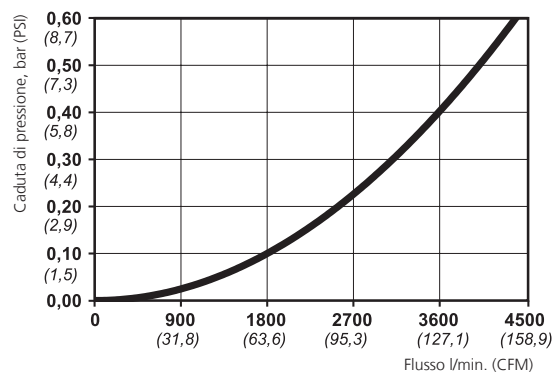

FLUSSO ARIA

La portata del flusso è misurata con pressione di ingresso a 6 bar (87 PSI) e per caduta di pressione a 0,5 bar (7 PSI)

		Codice articolo	Connessione
ATTACCHI DI SICUREZZA ESAFE	Raccordo tubo	10 410 2003	8 mm (5/16")
		10 410 2004	10 mm (3/8")
		10 410 2005	13 mm (1/2")
		10 410 2006	16 mm (5/8")
		10 410 2007	19 mm (3/4")
	Raccordo Stream-Line	10 410 2066	11 x 16 mm
		10 410 2068	13 x 18 mm
		10 410 2071	16 x 21
		10 410 2074	19 x 24
	Raccordo tubo	10 410 2075	13 x 18 mm
		10 410 2085	16 x 21
		10 410 2088	19 x 24
	Filettatura maschio	10 410 2154	R 3/8"
		10 410 2155	R 1/2"
		10 410 2157	R 3/4"
	10 410 2454	NPT 3/8"	
	10 410 2455	NPT 1/2"	
	10 410 2457	NPT 3/4"	
Filettatura femmina	10 410 2204	G 3/8"	
	10 410 2205	G 1/2"	
	10 410 2207	G 3/4"	
	10 410 2404	NPT 3/8"	
	10 410 2405	NPT 1/2"	
	10 410 2407	NPT 3/4"	
ATTACCHI MASCHIO	Raccordo tubo	10 410 5002	6.3 mm (1/4")
		10 410 5003	8 mm (5/16")
		10 410 5004	10 mm (3/8")
		10 410 5005	13 mm (1/2")
		10 410 5006	16 mm (5/8")
		10 410 5007	19 mm (3/4")
	Filettatura maschio	10 410 5152	R 1/4"

		Codice articolo	Connessione
ATTACCHI MASCHIO	Filetto maschio	10 410 5154	R 3/8"
		10 410 5155	R 1/2"
ATTACCHI MASCHIO	Filettatura maschio	10 410 5157	R 3/4"
		10 410 5454	NPT 3/8"
		10 410 5455	NPT 1/2"
		10 410 5457	NPT 3/4"
	Filettatura femmina	10 410 5202	G 1/4"
ATTACCHI MASCHIO	Filetto femmina	10 410 5204	G 3/8"
		10 410 5205	G 1/2"
ATTACCHI MASCHIO	Filettatura femmina	10 410 5207	G 3/4"
		10 410 5404	NPT 3/8"
		10 410 5405	NPT 1/2"
		10 410 5407	NPT 3/4"
	Raccordo Stream-Line	10 410 5066	11 x 16 mm
		10 410 5068	13 x 18 mm
		10 410 5071	16 x 21
		10 410 5074	19 x 24

CEJN si riserva il diritto di apportare modifiche senza preavviso. Le filettature sono conformi alle norme ISO Standard. Altre connessioni e guarnizioni sono disponibili su richiesta. Per disponibilità e prezzi rivolgersi a un distributore CEJN autorizzato. Alcuni codici prodotto potrebbero essere soggetti ad un quantitativo d'ordine minimo. Per consigli sulla manutenzione visitare il nostro sito www.cejn.com. Tutte le misure sono in mm.