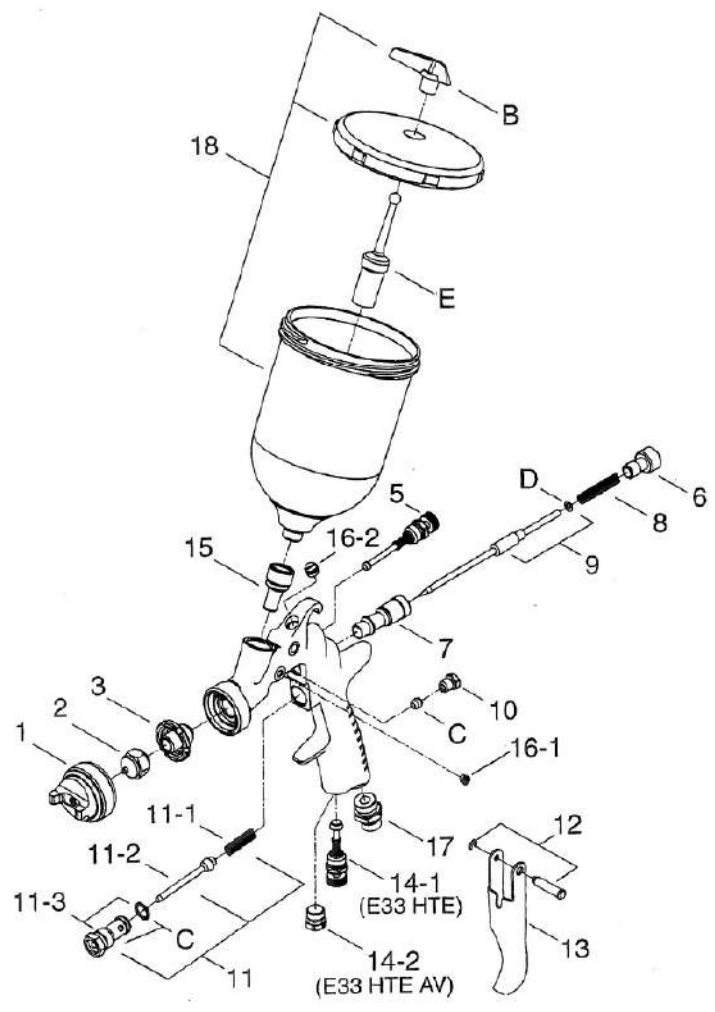

PISTOLA DA VERNICIATURA

E33

E33 HTE 2

PISTOLA con TAZZA 0,6 L

E33 HTE 2 PISTOLA A GRAVITA' + TAZZA DA 600cc		
WOSPG80EM10C	E33 HTE 2	ø 1.0
WOSPG80EM13C	E33 HTE 2	ø 1.3
WOSPG80EM15C	E33 HTE 2	ø 1.5
WOSPG80EM18C	E33 HTE 2	ø 1.8
WOSPG80EM20C	E33 HTE 2	ø 2.0
WOSPG80EM25C	E33 HTE 2	ø 2.5
WOSPG80EM28C	E33 HTE 2	ø 2.8
WOSPG80EM30C	E33 HTE 2	ø 3.0
WOSPG80EM35C	E33 HTE 2	ø 3.5

RIF.	CODICE	DESCRIZIONE
1	Vedi pag. sx	SET UGELLO ARIA
2+9	Vedi pag. sx	SET UGELLO MATERIALE + ASTINA
3	W2010140200	PORTAGETTO
5	93842601	SET REGOLAZIONE VENTAGLIO
6	W2010141000	DADO REGOLAZIONE ASTINA
7	W2010140900	GUIDA ASTINA
8	W2010140800	MOLLA ASTINA
10	W2010140600	GHIERA PREMISTOPPA
11	W2010120100	SET VALVOLA ARIA
11-1	W2010141700	MOLLA VALVOLA ARIA
11-2	W2010130600	VALVOLA ARIA
11-3	W2010130500	CORPO VALVOLA ARIA
12	W2COM4001	PERNO GRILLETTO
13	W2COM6051	GRILLETTO
14-1	93845531	REGOLAZIONE ARIA
14-2	93625370	TAPPO
15	W2013040100	BUSSOLA FILETTATA
16-1	W2COM5004	VITE
16-2	W2COM6050	TAPPO
17	W2COM5000	RACCORDO ARIA

RIF.	CODICE	DESCRIZIONE
C	W2KIT56	SET GUARNIZIONI (3 pz./1 pk.)
D	W2KIT33	KIT ANELLO DI SCORRIMENTO (10 pz./1 pk.)
18	W0012820100	PCG-6P-2B-AZ TAZZA A GRAVITÀ CENTRALE 600 ml
B	W2KIT07	SET TAPPO ANTIGOCCIA (5 pz./1 pk.)
E	W2KIT06	SET FILTRI VERNICE 50 MESH (297µ) (5 pz./1 pk.)
19	930171A0	CHIAVE UNIVERSALE

	∅ 1,0	∅ 1,3	∅ 1,5	∅ 1,8	∅ 2,0
SET UGELLO ARIA	W2CAP80AG15			W2CAP80AG18	
SET UGELLO MATERIALE + ASTINA	W2010133500	W2010133600	W2010133700	W2010133800	W2010133900
	∅ 2,5	∅ 2,8	∅ 3,0	∅ 3,5	
SET UGELLO ARIA	W2CAP80AG25	W2CAP80AG30		W2CAP80AG35	
SET UGELLO MATERIALE + ASTINA	W2010134000	W2010134300	W2010134100	W2010134200	